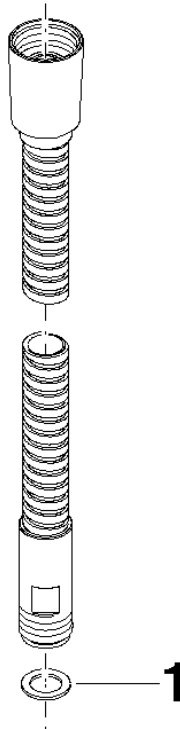

28 322 970

Passt zu: IMO, LULU, MADISON, MEM,
TARA, CL.1, LISSÉ, VAIA, META, CYO

	Messing (23kt Gold)	28 322 970-09
	Chrom	28 322 970-00
	Platin gebürstet	28 322 970-06
	Platin	28 322 970-08
	Dark Brass matt	28 322 970-16
	Dark Chrome	28 322 970-19
	Light Gold	28 322 970-26
	Light Gold gebürstet	28 322 970-27
	Messing gebürstet (23kt Gold)	28 322 970-28
	Schwarz matt	28 322 970-33
	Bronze gebürstet	28 322 970-42
	Champagne gebürstet (22kt Gold)	28 322 970-46
	Champagne (22kt Gold)	28 322 970-47
	Chrom gebürstet	28 322 970-93
	Dark Platinum gebürstet	28 322 970-99

Metall-Brauseschlauch 1/2" x 3/8" x 1750 mm - Messing (23kt Gold)

IMO

28 322 970

Metall-Brauseschlauch 1/2" x 3/8" x 1750 mm - Messing (23kt Gold)

IMO

28 322 970

Zertifikate

WRAS_2009048. ACS_20 ACC LY 738.

28 322 970

Ersatzteile für die
anderen
Oberflächenvarianten
finden Sie hier:
Chrom

Ersatzteilstückliste

Nr.	Artikelnummer	Benennung	Verbaumenge	Lieferzeit
1	90 14 20 026 00 90	Dichtung	1	2